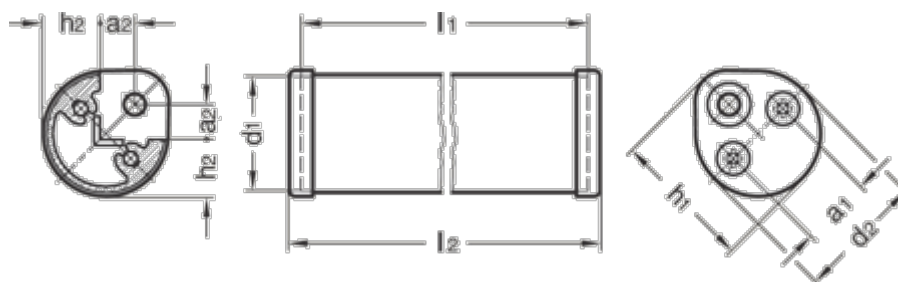

Varenummer: 20074400

Beskrivelse: E+G Kantgreb GN 481-30-400-SW

## Mål

a1	= 18
a2	= 9
d1 -0,5	= 30
d2	= 32
h1	= 34.5
h2 -0,1	= 14.5
l1	= 400
l2	= 406